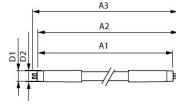

Scheda tecnica Philips Master Tubo LED T5 (Mains AC)
High Output 26W 3900lm - 840 Bianco Freddo | 145cm
- Sostitutiva 49W

[Visualizza il prodotto](#)

Dati tecnici

SKU	262754
EAN	8721103115201
Marca	Philips
Nome del fabbricante	MAS LEDtube Mains/EL 1500mm 26W 840 T5
Quantità confezione bulk	10
Garanzia Totale di Lampadadiretta	5 anni
Classe efficienza energetica	D
Vita Media Utile (ora)	60000
Voltaggio (V)	220-240

Informazioni tecniche

Tecnologia	LED
Sostituto (Watt)	49
Potenza Lampada	26W
Dimmerabile	Non dimmerabile
Attacco	G5
Ruotabile	No
Codice Colore	840 Bianco Freddo
Colore della Luce (Kelvin)	4000 Bianco Freddo
Indice di Resa Cromatica (Ra)	80-89 - Buona resa cromatica
Colore Chiaro	Bianco

Dimensioni

Lunghezza	150cm
Lunghezza (mm)	1463
Diametro (mm)	17
Forma esatta	T5