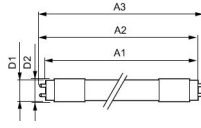

Scheda tecnica Philips LED Tube T8 CorePro (UN) Ultra Output 23W 3500lm - 840 Bianco Freddo | 150cm Sostitutiva 58W

[Visualizza il prodotto](#)

Dati tecnici

SKU	248775
EAN	8720169200043
Codice Produttore	8720169200043
Marca	Philips
Nome del fabbricante	CorePro LEDtube UN 1500mm UO 23W840 T8
Quantità confezione bulk	20
Garanzia Totale di Lampadadiretta	3 anni
Classe efficienza energetica	D
Vita Media Utile (ora)	50000
Voltaggio (V)	220-240

Informazioni tecniche

Tecnologia	LED
Sostituto (Watt)	58
Potenza Lampada	23W
Dimmerabile	Non dimmerabile
Attacco	G13
Ruotabile	No
Codice Colore	840 Bianco Freddo
Colore della Luce (Kelvin)	4000 Bianco Freddo
Indice di Resa Cromatica (Ra)	80-89 - Buona resa cromatica

Dimensioni

Lunghezza	150cm
Lunghezza (mm)	1514
Diametro (mm)	28