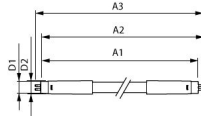

Scheda tecnica Philips Tubo LED T5 MASTER (HF) High Efficiency 11.5W 1700lm - 865 Luce Del Giorno | 85cm - Dimmerabile - Sostitutiva 21W

[Visualizza il prodotto](#)

## Dati tecnici

SKU	248834
EAN	8720169163232
Codice Produttore	8720169163232
Marca	Philips
Nome del fabbricante	MAS LEDtube HF 900mm HE 11.5W 865 T5
Quantità confezione bulk	10
Garanzia Totale di Lampadadiretta	5 anni
Classe efficienza energetica	D
Vita Media Utile (ora)	60000
Voltaggio (V)	220-240

## Dimensioni

---

Lunghezza	85cm
Lunghezza (mm)	863
Diametro (mm)	19