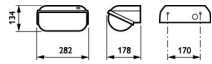

Scheda tecnica Philips LED Sicurezza Coreline BWC120 Nero 14W 1800lm - 830 Luce Calda - | 282x178mm - IP54 - Sensore Di Luce

[Visualizza il prodotto](#)

Product Details

EOC8 85196799

Dati tecnici

SKU	206961
EAN	8718291851967
Codice Produttore	85196799
Marca	Philips
Nome del fabbricante	BWC120 LED18-/830 PSU II BK PH
Garanzia Totale di Lampadadiretta	5 anni
Vita Media Utile (ora)	50000

Dimensioni

Lunghezza (mm)	282
Larghezza (mm)	178
Altezza (mm)	134

Informazioni sul sensore

Tipo di sensore	Interruttore crepuscolare
-----------------	---------------------------