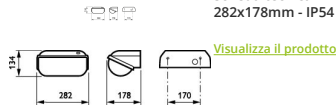

Scheda tecnica Philips LED Sicurezza Coreline BWC120 Bianca 14W 1800lm - 830 Luce Calda - | 282x178mm - IP54 - Sensore Di Luce

Product Details

EOC8 85194399

Dati tecnici

SKU	206963
EAN	8718291851943
Codice Produttore	85194399
Marca	Philips
Nome del fabbricante	BWC120 LED18-/830 PSU II WH PH
Garanzia Totale di Lampadadiretta	5 anni
Vita Media Utile (ora)	50000

Informazioni tecniche

Tecnologia	LED Integrato
Potenza Lampada	14W
Voltaggio (V)	220-240
Dimmerabile	Non dimmerabile
Codice Colore	830 Bianco Caldo
Colore della Luce (Kelvin)	3000 Bianco Caldo
Indice di Resa Cromatica (Ra)	80-89 - Buona resa cromatica
Colore Chiaro	Bianco
Impostazione del Colore	Colore unico
Flusso Luminoso (Lumen)	1800lm
Efficienza (Lm/W)	95

Dimensioni

Lunghezza (mm)	282
Larghezza (mm)	178
Altezza (mm)	134

Informazioni sul sensore

Tipo di sensore	Interruttore crepuscolare
-----------------	---------------------------