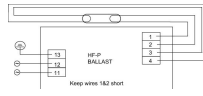

[Visualizza il prodotto](#)

Product Details

Quantità confezione bulk 12

Dati tecnici

SKU	157392
EAN	8711500998217
Codice Produttore	86348200
Marca	Philips
Nome del fabbricante	HF-P 154/155 TL5 HO/PLL III 220-240V IDC
Classe efficienza energetica	A
Garanzia Totale di Lampadadiretta	1 anno

Informazioni tecniche

Tecnologia	Accessorio
Potenza Lampada	0W
Trasformatore	Elettronico (HF) senza avviatore
Ballast per lampade	PL-L, TL5
Vita Media Utile (ora)	0
Potenza Lampada	55
Utilizzabile con lampade	PL-L, TL5
Dimmerabile	Non dimmerabile
Connessione Infisso	Wago 251
Numero di lampadine	1