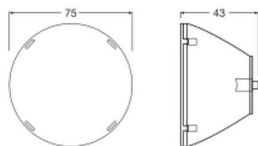

Scheda tecnica Ledvance Luce A Binario Riflettore Per 30W 36D

[Visualizza il prodotto](#)

Dati tecnici

SKU	256773
EAN	4099854616860
Codice Produttore	4099854616860
Marca	Ledvance
Nome del fabbricante	TRACKLIGHT SPOT REFLECTOR 30W 36DEG
Quantità confezione bulk	1
Garanzia Totale di Lampadadiretta	2 anni

Informazioni tecniche

Luce d'Emergenza	Senza luce di emergenza
Colore dell'Apparecchio	Trasparente
Tipo di Prodotto	Accessory - 3-Phase Track

Dimensioni

Lunghezza (mm)	75
Altezza (mm)	43
Diametro (mm)	75