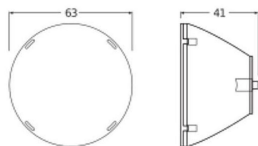

Scheda tecnica Ledvance Luce A Binario Riflettore Per 20W 50D

[Visualizza il prodotto](#)

Dati tecnici

SKU	256811
EAN	4099854616822
Codice Produttore	4099854616822
Marca	Ledvance
Nome del fabbricante	TRACKLIGHT SPOT REFLECTOR 20W 50DEG
Quantità confezione bulk	1
Garanzia Totale di Lampadadiretta	2 anni

Informazioni tecniche

Luce d'Emergenza	Senza luce di emergenza
Colore dell'Apparecchio	Trasparente
Tipo di Prodotto	Accessory - 3-Phase Track

Dimensioni

Lunghezza (mm)	63
Altezza (mm)	41
Diametro (mm)	63