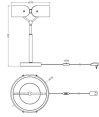

Scheda tecnica Ledvance Decor Curve  
Felt Lampada Da Tavolo Grigio 19W  
550lm - 830 Luce Calda - | 270mm

[Visualizza il prodotto](#)

## Dimensioni

---

Larghezza (mm)	270
Altezza (mm)	430
Diametro (mm)	270