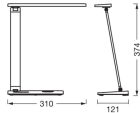

[Visualizza il prodotto](#)

Dati tecnici

SKU	262496
EAN	4058075842984
Marca	Ledvance
Nome del fabbricante	OFFICE LINE DESK BANKER 17WCCTDICBKLEDV
Garanzia Totale di Lampadadiretta	5 anni
Vita Media Utile (ora)	25000

Informazioni tecniche

Tecnologia	LED Integrato
Voltaggio (V)	220-240
Potenza Lampada	17W
Dimmerabile	Sì, Touch
Numero di lampadine	1
Codice Colore	830 Bianco Caldo, 840 Bianco Freddo, 865 Luce Del Giorno
Colore della Luce (Kelvin)	3000 Bianco Caldo, 4000 Bianco Freddo, 6500 Luce Del Giorno
Indice di Resa Cromatica (Ra)	80-89 - Buona resa cromatica
Colore Chiaro	Bianco
Impostazione del Colore	CCT
Efficienza (Lm/W)	27
Fattore Potenza	>0.70