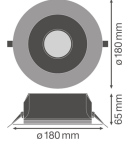

Scheda tecnica Ledvance Downlight LED Performance DN155 14W 1500lm 65D - 830 Luce Calda | 180mm - IP54

[Visualizza il prodotto](#)

Dati tecnici

SKU	238962
EAN	4058075459137
Codice Produttore	4058075459137
Marca	Ledvance
Nome del fabbricante	DL UGR19 DN155 PFM 14W/830 WT IP54
Garanzia Totale di Lampadadiretta	5 anni
Vita Media Utile (ora)	70000

Informazioni tecniche

Luce d'Emergenza	Senza luce di emergenza
Inclinabile	No
Tecnologia	LED Integrato
Potenza Lampada	14W
Voltaggio (V)	220-240
Dimmerabile	Non dimmerabile
Codice Colore	830 Bianco Caldo
Colore della Luce (Kelvin)	3000 Bianco Caldo
Indice di Resa Cromatica (Ra)	80-89 - Buona resa cromatica
Colore Chiaro	Bianco
Impostazione del Colore	Colore unico

Dettagli sulla plafoniera

Montaggio	Incasso
Spazio richiesto (mm)	155
Protezione da solidi e liquidi	IP54
Protezione da impatti	IK03
Temperatura di Lavoro	Da - 20 a + 45
Alloggiamento	Alluminio
Colore dell'Apparecchio	Bianco
Colore del Rivestimento	Bianco
Connessione Infisso	Morsetto a vite
Gamme	DN155

Dimensioni

Altezza (mm)	65
Diametro (mm)	180

Informazioni sul sensore

Tipo di sensore

Nessun sensore