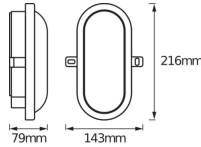

## Scheda tecnica Ledvance Bulkhead LED Nero 11W - 840

[Visualizza il prodotto](#)

### Informazioni tecniche

Tecnologia	LED Integrato
Potenza Lampada	11W
Voltaggio (V)	220-240
Dimmerabile	Non dimmerabile
Codice Colore	840 Bianco Freddo
Colore della Luce (Kelvin)	4000 Bianco Freddo
Indice di Resa Cromatica (Ra)	80-89 - Buona resa cromatica
Colore Chiaro	Bianco
Impostazione del Colore	Colore unico
Flusso Luminoso (Lumen)	800lm
Efficienza (Lm/W)	73
Fattore Potenza	>0.50
Tipo di Prodotto	Plafoniere LED

## Dimensioni

---

Lunghezza (mm)	216
Larghezza (mm)	143