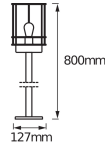

Scheda tecnica Ledvance LED Lampada a piedistallo E27 Endura Classic Post Acciaio | 80cm

[Visualizza il prodotto](#)

Dati tecnici

SKU	243539
EAN	4058075206588
Codice Produttore	4058075206588
Marca	Ledvance
Nome del fabbricante	ENDURA CLASSIC POST 80CM E27 ST LEDV
Garanzia Totale di Lampadadiretta	5 anni

Informazioni tecniche

Attacco	E27
Tecnologia	LED Integrato
Voltaggio (V)	220-240
Dimmerabile	Non dimmerabile
Lampadina inclusa	No
Montaggio	Pavimento
Tipo di Prodotto	Lampioncini da esterno LED

Dettagli sulla plafoniera

Protezione da solidi e liquidi	IP44
Gamme	Endura

Dimensioni

Lunghezza (mm) 800

Larghezza (mm) 800

Informazioni sul sensore

Tipo di sensore Nessun sensore