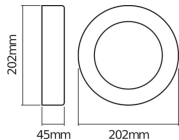

Scheda tecnica Ledvance LED Parete light Endura Stile II Anello Scuro Grigio 13.5W - 830

[Visualizza il prodotto](#)

Dati tecnici

SKU	243613
EAN	4058075205215
Codice Produttore	4058075205215
Marca	Ledvance
Nome del fabbricante	ENDURA STYLE RING 13.5W DG LEDV
Garanzia Totale di Lampadadiretta	5 anni

Informazioni tecniche

Tecnologia	LED Integrato
Voltaggio (V)	220-240
Potenza Lampada	13.5W
Dimmerabile	Non dimmerabile
Lampadina inclusa	Sì
Codice Colore	830 Bianco Caldo
Colore della Luce (Kelvin)	3000 Bianco Caldo
Indice di Resa Cromatica (Ra)	80-89 - Buona resa cromatica
Colore Chiaro	Bianco
Impostazione del Colore	Colore unico
Flusso Luminoso (Lumen)	480lm
Efficienza (Lm/W)	36

Dimensioni

Lunghezza (mm)	202
Larghezza (mm)	202
Diametro (mm)	202

Informazioni sul sensore

Tipo di sensore	Nessun sensore
-----------------	----------------