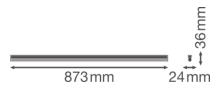

Scheda tecnica Ledvance Reglette LED Linear Compatto High Output 15W
1500lm - 830 Luce Calda | 90cm

[Visualizza il prodotto](#)

Dati tecnici

SKU	234127
EAN	4058075106239
Codice Produttore	4058075106239
Marca	Ledvance
Nome del fabbricante	LN COMP HO 900 15W/3000K
Garanzia Totale di Lampadadiretta	5 anni
Vita Media Utile (ora)	50000

Informazioni tecniche

Tecnologia	LED Integrato
Sostituto (Watt)	1x21
Potenza Lampada	15W
Voltaggio (V)	220-240
Dimmerabile	Non dimmerabile
Colore Chiaro	Bianco
Codice Colore	830 Bianco Caldo
Colore della Luce (Kelvin)	3000 Bianco Caldo
Indice di Resa Cromatica (Ra)	80-89 - Buona resa cromatica
Impostazione del Colore	Colore unico
Flusso Luminoso (Lumen)	1500lm
Efficienza (Lm/W)	100
Fattore Potenza	>0.50

Lampadina inclusa	Sì
Convient pour l'Extérieur	No
Lunghezza	90cm
Tipo di Prodotto	Reglette LED

Dettagli sulla plafoniera

Montaggio	Superficie
Protezione da solidi e liquidi	IP20
Protezione da impatti	IK03
Alloggiamento	Policarbonato
Colore dell'Apparecchio	Bianco
Colore del Rivestimento	Bianco
Luce d'Emergenza	Senza luce di emergenza
Gamme	Linear

Dimensioni

Lunghezza (mm)	873
Larghezza (mm)	24
Altezza (mm)	36

Informazioni sul sensore

Tipo di sensore	Nessun sensore
-----------------	----------------