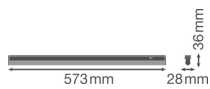

Scheda tecnica Ledvance Reglette LED Linear Compatto Interruttore 8W
800lm - 830 Luce Calda | 60cm

[Visualizza il prodotto](#)

Dati tecnici

SKU	234133
EAN	4058075106116
Codice Produttore	4058075106116
Marca	Ledvance
Nome del fabbricante	LN COMP SWITCH 600 8W/3000K
Garanzia Totale di Lampadadiretta	5 anni
Vita Media Utile (ora)	50000

Informazioni tecniche

Tecnologia	LED Integrato
Sostituto (Watt)	1x14
Potenza Lampada	8W
Voltaggio (V)	220-240
Dimmerabile	Non dimmerabile
Colore Chiaro	Bianco
Codice Colore	830 Bianco Caldo
Colore della Luce (Kelvin)	3000 Bianco Caldo
Indice di Resa Cromatica (Ra)	80-89 - Buona resa cromatica
Impostazione del Colore	Colore unico
Flusso Luminoso (Lumen)	800lm
Efficienza (Lm/W)	100
Fattore Potenza	>0.50

Lampadina inclusa	Sì
Convient pour l'Extérieur	No
Lunghezza	60cm
Tipo di Prodotto	Reglette LED

Dettagli sulla plafoniera

Montaggio	Superficie
Protezione da solidi e liquidi	IP20
Protezione da impatti	IK03
Alloggiamento	Policarbonato
Colore dell'Apparecchio	Bianco
Colore del Rivestimento	Bianco
Luce d'Emergenza	Senza luce di emergenza
Gamme	Linear

Dimensioni

Lunghezza (mm)	573
Larghezza (mm)	28
Altezza (mm)	36

Informazioni sul sensore

Tipo di sensore	Nessun sensore
-----------------	----------------