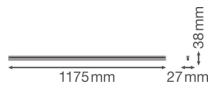

Scheda tecnica Ledvance Reglette LED Linear Compatto 20W 2000lm - 840 Bianco Freddo | 120cm

[Visualizza il prodotto](#)

## Informazioni tecniche

Tecnologia	LED Integrato
Sostituto (Watt)	1x36
Potenza Lampada	20W
Voltaggio (V)	220-240
Dimmerabile	Non dimmerabile
Colore Chiaro	Bianco
Codice Colore	840 Bianco Freddo
Colore della Luce (Kelvin)	4000 Bianco Freddo
Indice di Resa Cromatica (Ra)	80-89 - Buona resa cromatica
Impostazione del Colore	Colore unico
Flusso Luminoso (Lumen)	2000lm
Efficienza (Lm/W)	100
Fattore Potenza	>0.50

## Dimensioni

---

Lunghezza (mm)	1175
Larghezza (mm)	27
Altezza (mm)	38