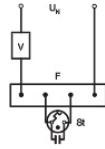

Dati tecnici

SKU	112084
EAN	4050300333588
Codice Produttore	4050300333588
Marca	Osram
Nome del fabbricante	DULUX F 24W/840 2G10 FS1
Quantità confezione bulk	10
Garanzia Totale di Lampadadiretta	1 anno
Classe efficienza energetica	G
Classe efficienza energetica vecchio	A
Vita Media Utile (ora)	13000

Informazioni tecniche

Tecnologia	Fluorescente
Potenza Lampada	24W
Dimmerabile	Non dimmerabile
Attacco	2G10 (4 pin)
Numero di pin	4
Codice Colore	840 Bianco Freddo
Colore della Luce (Kelvin)	4000 Bianco Freddo
Indice di Resa Cromatica (Ra)	80-89 - Buona resa cromatica