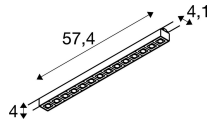

Scheda tecnica SLV Faretto a binario Sight Evo 3 Fasi Aluminium Bianca Singolo 18W 2250lm 60D - 840 Bianco Freddo | Miglior Resa Cromatica

[Visualizza il prodotto](#)

Dati tecnici

| | |
|-----------------------------------|---|
| SKU | 262188 |
| EAN | 4024163318792 |
| Codice Produttore | 1010145 |
| Marca | SLV |
| Nome del fabbricante | SIGHT EVO 3-f spot single rectangular 4000 K 18 W 60° white / black |
| Garanzia Totale di Lampadadiretta | 5 anni |
| Vita Media Utile (ora) | 30000 |

Informazioni tecniche

| | |
|-------------------------------|---------------------------------|
| Tecnologia | LED Integrato |
| Potenza Lampada | 18W |
| Voltaggio (V) | 220-240 |
| Dimmerabile | Non dimmerabile |
| Codice Colore | 840 Bianco Freddo |
| Colore della Luce (Kelvin) | 4000 Bianco Freddo |
| Indice di Resa Cromatica (Ra) | 90-99 - Perfetta resa cromatica |
| Colore Chiaro | Bianco |
| Impostazione del Colore | Colore unico |
| Flusso Luminoso (Lumen) | 2250lm |
| Efficienza (Lm/W) | 125 |
| Luce d'Emergenza | Senza luce di emergenza |

Dimensioni

| | |
|----------------|-----|
| Lunghezza (mm) | 574 |
| Larghezza (mm) | 41 |
| Altezza (mm) | 40 |

Informazioni sul sensore

| | |
|-----------------|----------------|
| Tipo di sensore | Nessun sensore |
|-----------------|----------------|