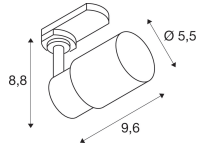

Scheda tecnica SLV Luce A Binario Puri 2.0 3 Fasi Aluminium Nero | Adatto per 1x GU10 - Dimmerabile

[Visualizza il prodotto](#)

Dati tecnici

SKU	262240
EAN	4024163294607
Codice Produttore	1008266
Marca	SLV
Nome del fabbricante	PURI 2.0 Tube 3-fase zw/zw 1xGU10
Garanzia Totale di Lampadadiretta	5 anni
Vita Media Utile (ora)	0

Dimensioni

Lunghezza (mm)	69
Larghezza (mm)	55
Altezza (mm)	140

Informazioni sul sensore

Tipo di sensore	Nessun sensore
-----------------	----------------