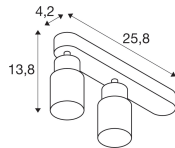

Scheda tecnica SLV Puri 2.0 Aluminium Faretti Nero | Adatto per 2x GU10

[Visualizza il prodotto](#)

Dati tecnici

SKU	260578
EAN	4024163294171
Codice Produttore	1008309
Marca	SLV
Nome del fabbricante	PURI 2.0 Tube, wand- en plafondopbouwarmatuur, asymmetrisch, 2x max. 6
Garanzia Totale di Lampadadiretta	5 anni
Vita Media Utile (ora)	0

Informazioni tecniche

Tecnologia	Apparecchio senza lampadina
Voltaggio (V)	220-240
Potenza Lampada	0W
Dimmerabile	Sì, compatibile con lampade dimmerabili
Compatibile con	GU10
Lampadina inclusa	No
Numero di lampadine	2
Potenza Lampada	6
Flusso Luminoso (Lumen)	0lm
Inclinabile	Sì
Montaggio	Ceiling, Montaggio a parete

Dimensioni

Lunghezza (mm)	258
Larghezza (mm)	55
Altezza (mm)	138

Informazioni sul sensore

Tipo di sensore	Nessun sensore
-----------------	----------------