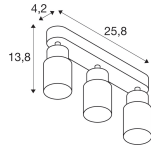

Scheda tecnica SLV Puri 2.0 Aluminium Faretto Bianca | Adatto per 3x GU10

[Visualizza il prodotto](#)

Dati tecnici

SKU	260592
EAN	4024163294041
Codice Produttore	1008322
Marca	SLV
Nome del fabbricante	PURI 2.0 Tube, wand- en plafondopbouwarmatuur, long, 3x max. 6W GU10,
Garanzia Totale di Lampadadiretta	5 anni
Vita Media Utile (ora)	0

Dimensioni

Lunghezza (mm)	258
Larghezza (mm)	55
Altezza (mm)	138

Informazioni sul sensore

Tipo di sensore	Nessun sensore
-----------------	----------------